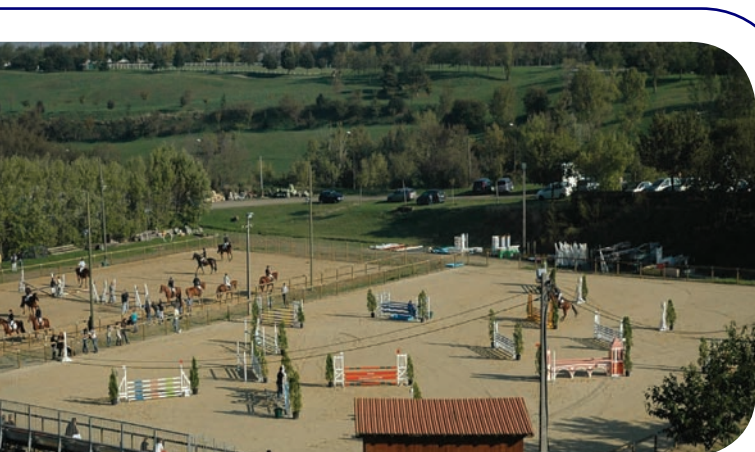

CLUB HIPPIQUE DE PECH DAVID

UNE CAVALERIE ET DES INSTALLATIONS DE QUALITÉ

Cavalerie

Notre cavalerie d'environ 25 chevaux et 22 poneys est encadrée par une équipe de 4 palefreniers-soigneurs. Tous les ans de nouveaux chevaux et poneys sont achetés pour renouveler la cavalerie et permettre un accueil de l'initiation à la compétition.